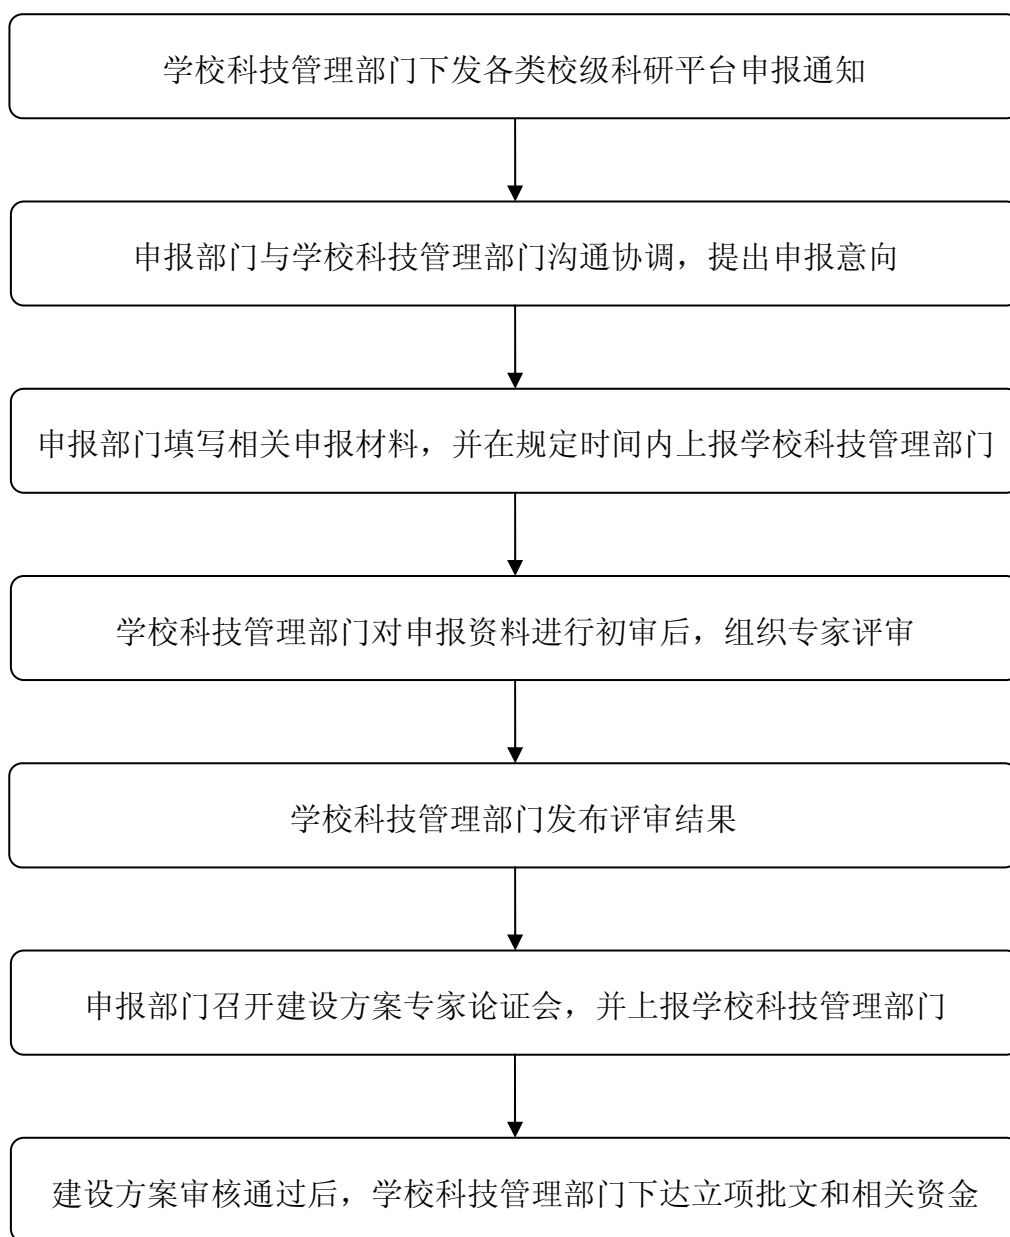

校级科研平台申报工作流程

注意事项：

1. 上述校级科研平台主要包括校级“2011 协同创新中心”、校级创新团队等。
2. 校级科研平台的申报时间不固定，以学校科技管理部门发布的通知为准。